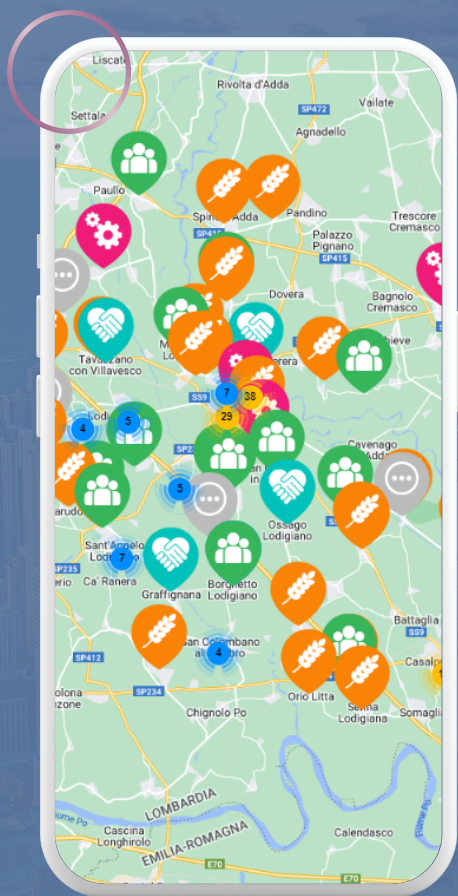

BACHECA DIGITALE

La piattaforma web del Lodigiano

La Bachecca digitale è

- una mappa interattiva gratuita e accessibile;
- una vera e propria geografia del territorio pensata per mettere in contatto cittadini/e con le offerte degli Enti Locali e del Terzo Settore;
- un dispositivo utile per gli operatori per orientarsi tra i servizi

**INNOVATIVA
CONDIVISA
ATTUALE**

**COME
CONSULTARLA**

Vai sul sito di Ufficio di Piano Ambito Lodi, entra nella sezione bacheca digitale.

Digita cosa stai cercando, in quale Comune lo stai cercando e utilizza la mappa per conoscere la distribuzione delle opportunità nel lodigiano!

LE SEZIONI E LA MAPPA

Le informazioni sono suddivise per tipologia (casa, cura, cibo, lavoro e formazione, partecipazione, punti di accesso) e geolocalizzabili all'interno della mappa.

Casa: informazioni sui dormitori, case di accoglienza, sportelli informativi, bandi SAP...